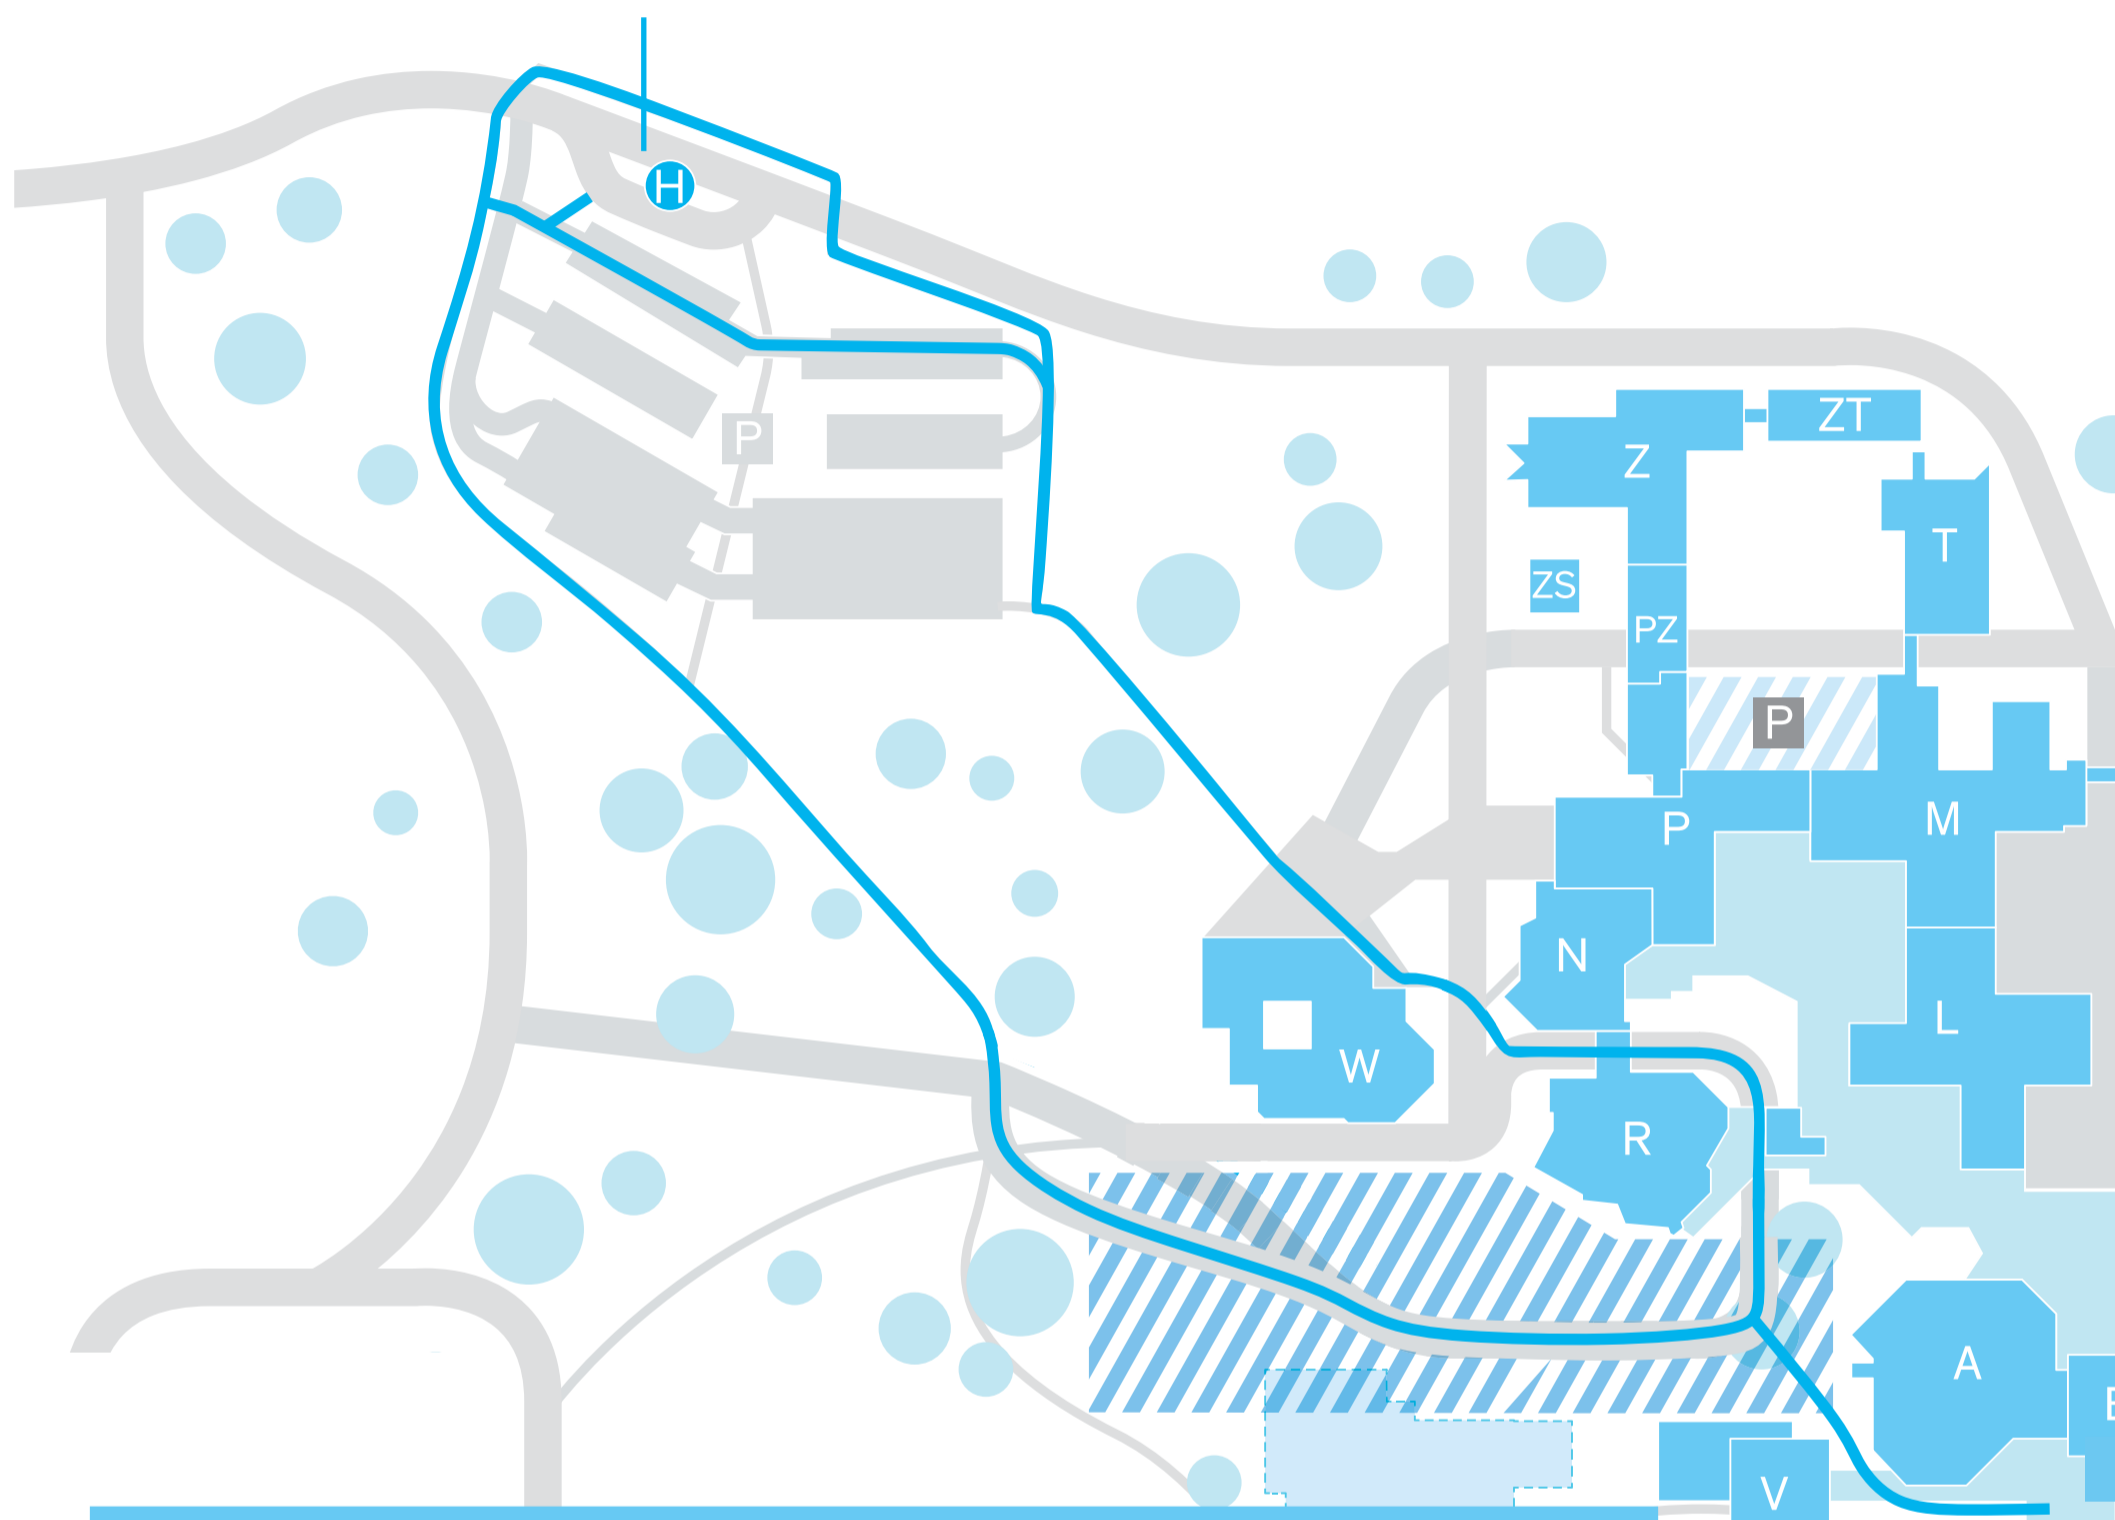

Ersatzhaltestelle
9A/B und 11

Ersatzhaltestelle am Parkplatz Nord

Wegen Bauarbeiten: Bitte nutzen Sie für die
Buslinien 9A/B und 11 die Ersatzhaltestelle
am Parkplatz Nord (P Nord).